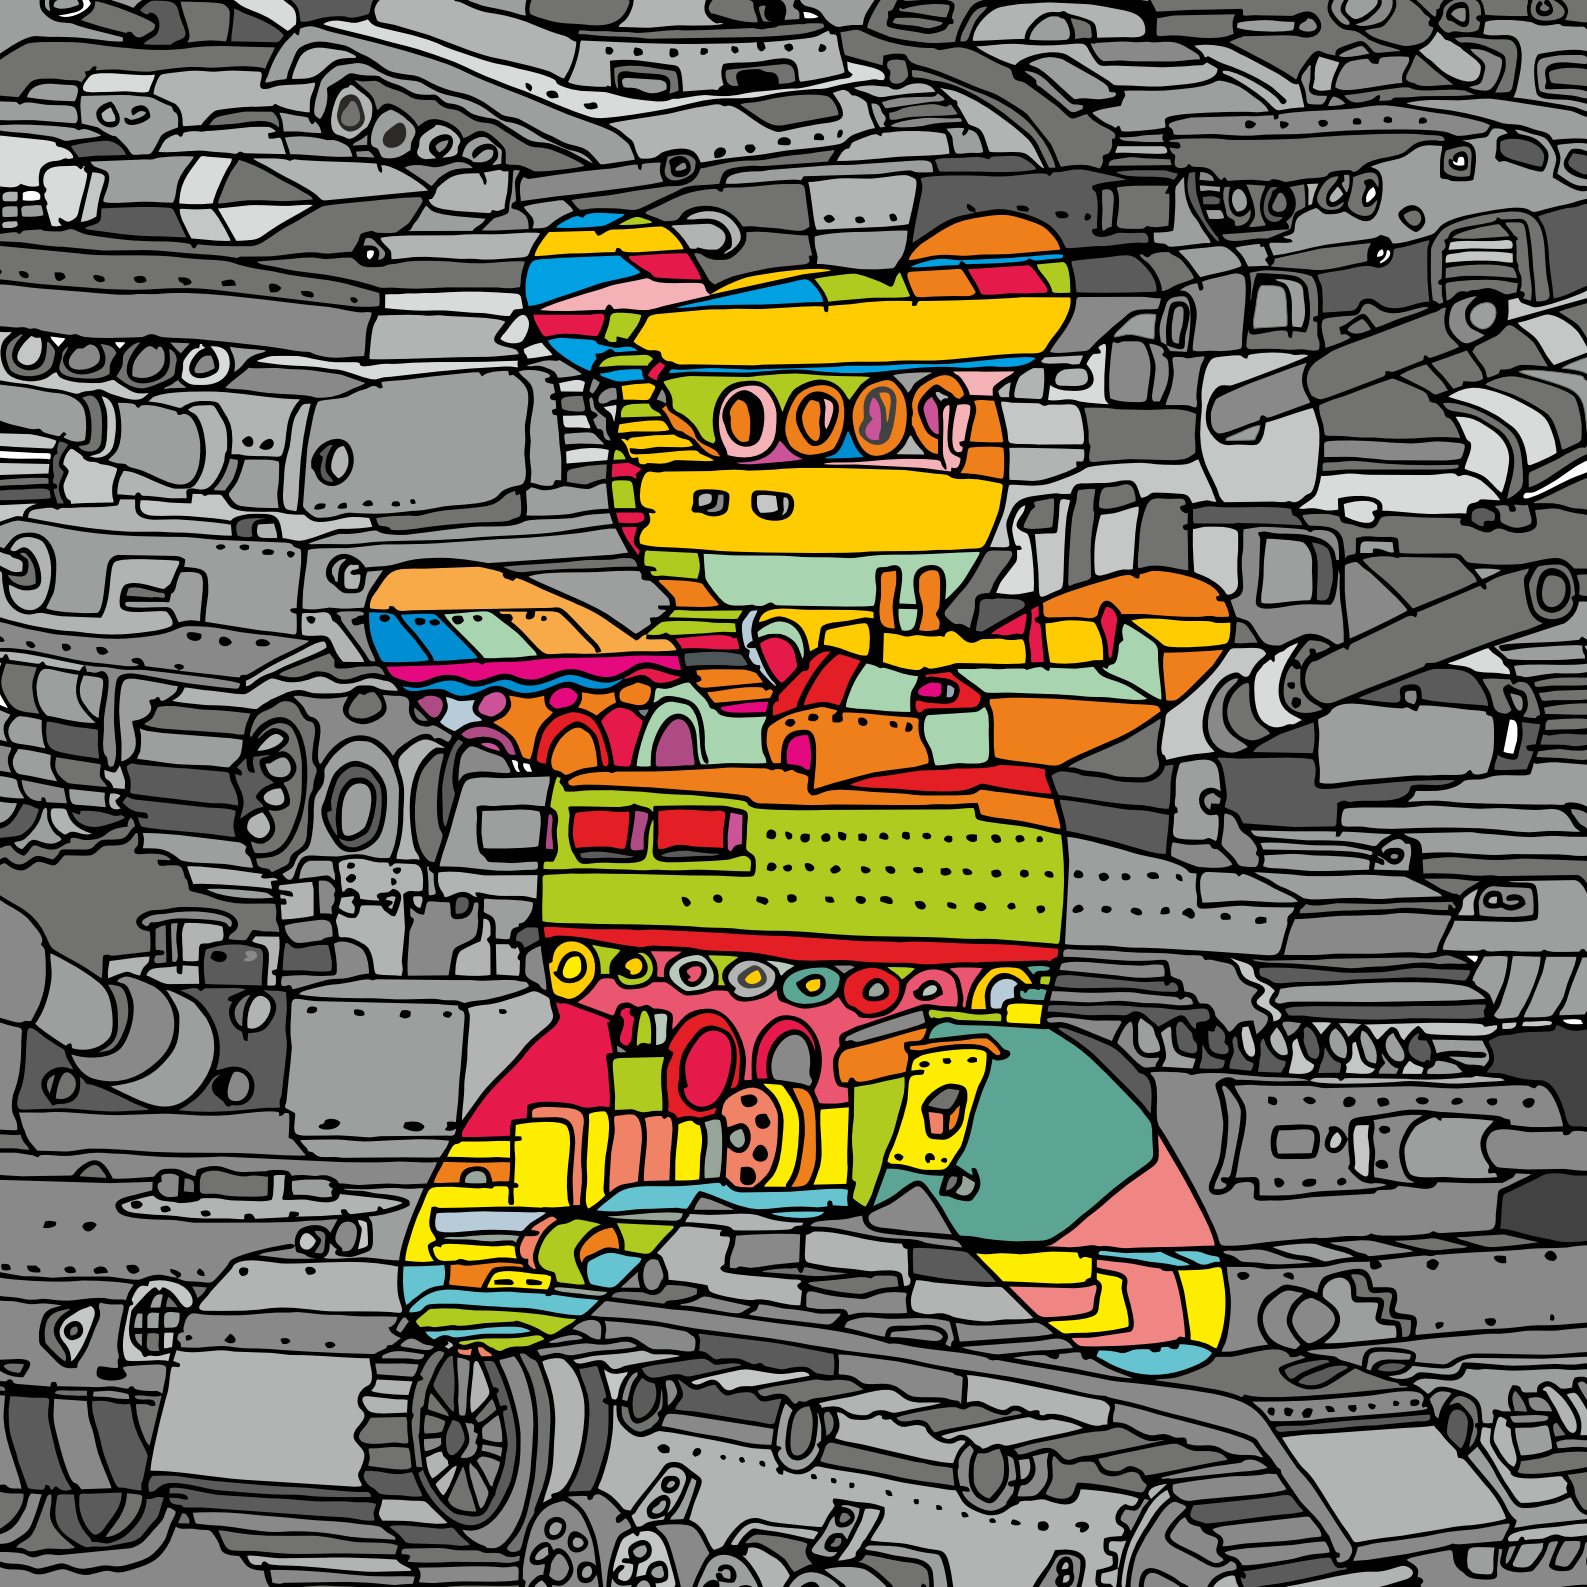

EINE  
SEEFAHRT  
DIE IST  
LUSTIG  
EINE  
SEEFAHRT  
DIE IST  
SCHÖN

TARNEN  
TRICKSEN  
TÄUSCHEN

ZEICHEN  
SPRACHE

FREIHEIT  
IM NETZ DER  
MOBILITÄT

VOM NEGATIV

ZUM POSITIV

IN  
HARMONIE  
VEREINET

GANZ  
FRIEDLICH  
WIRDS  
KAUM  
ENDEN

UND DAZU EIN KRÄFTIGES

RABUMMS AUS ALLEN ROHREN

DIE WELT  
SCHEINT'S

DREHT  
AM RAD

BLEIBT  
NUR  
NOCH

AB  
NACH  
KASSEL

IN GEDANKEN  
AN FREUND  
BEN WAGIN

IRGEND  
'WAS  
IST  
IMMER