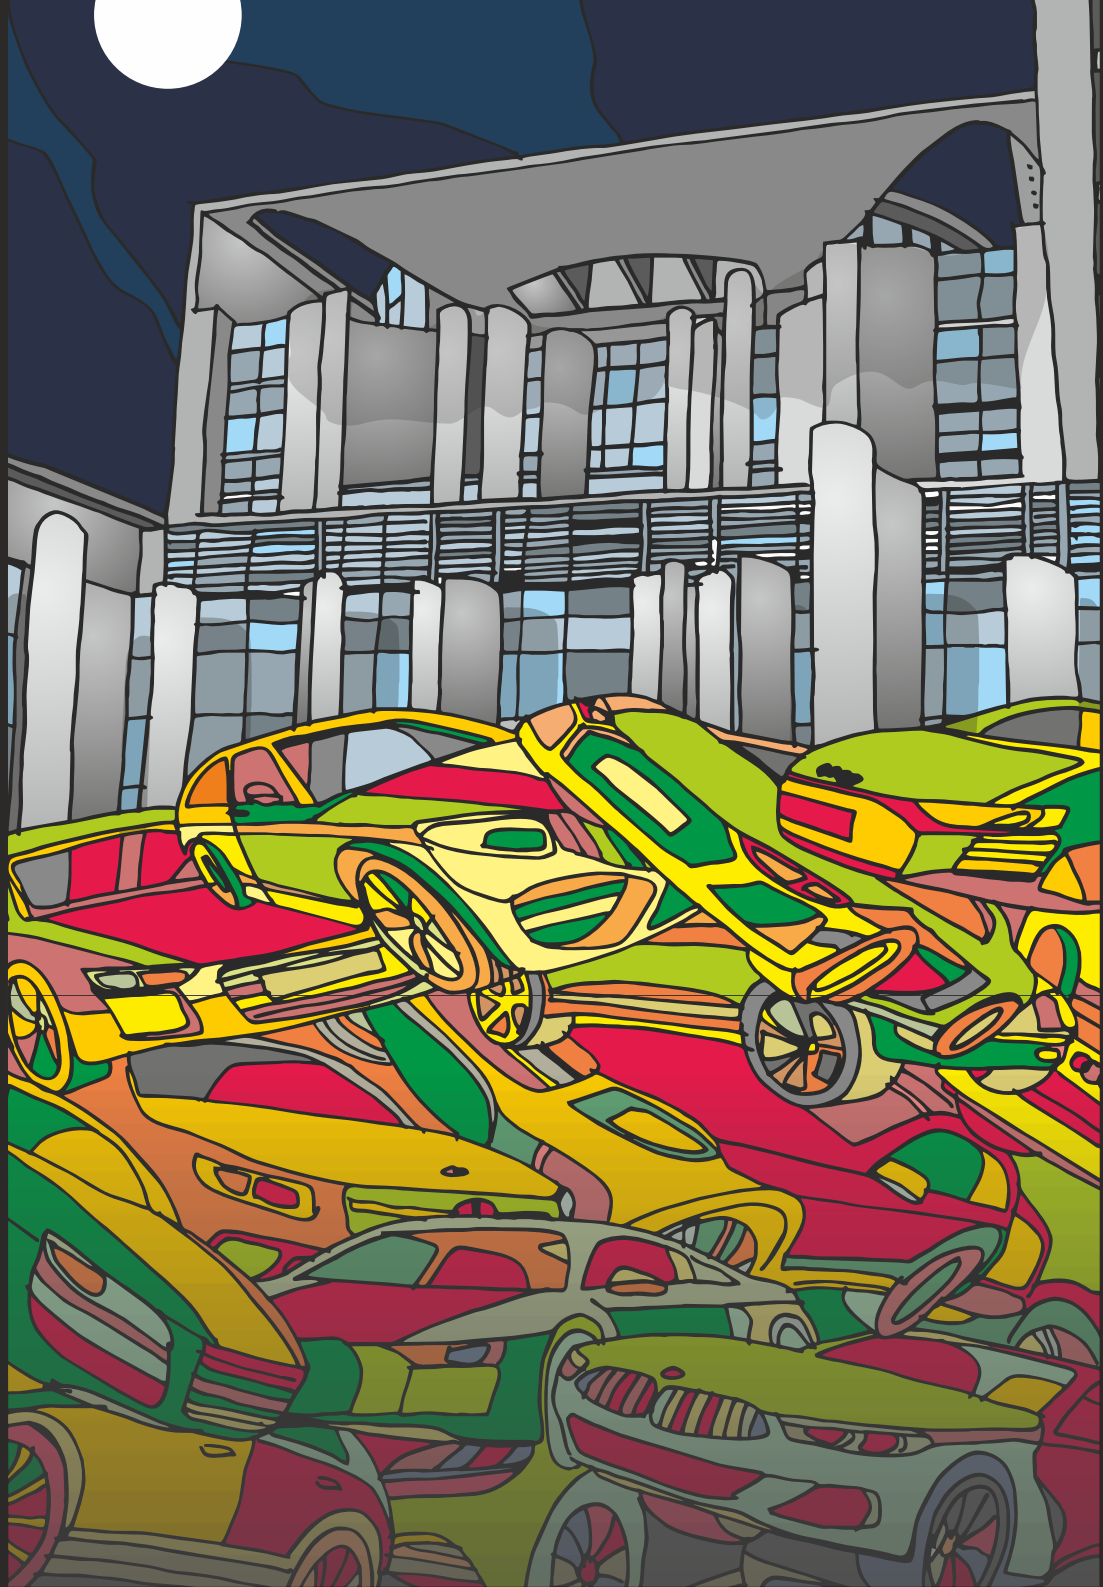

# COLLAPS PLANET

LOEWE

WARTEN AUF'S  
CHRISTKIND ...

DIE SONNE GEHT AUF

DAS REICH GEHT UNTER

IM FRIEDLICH  
MITEINAND  
BLECH, CHROM  
UND WERK DER  
WURZEL

GEISTIGE MOBILITÄT  
ERWEIST SICH ALS  
KRAFTVOLLER, ALS DIE  
WELTWEITE PRÄSENZ  
PS SCHWANGERER  
STATUSMOBILE

VOM URKNALL  
BIS ZUM  
SÜNDENFALL  
GAR SCHÖN  
SCHEINT'S  
AUF DEM  
ERDENBALL

MOBIL

ZUVIEL

FRAGIL

ZIVIL

„Komm endlich raus,  
du schöne, grüne Palme  
und zeige mir den Weg  
zur kleinen, grünen Insel  
zum Paradies  
im heißen Sand“

EINE  
SEEFAHRT  
DIE IST  
LUSTIG  
EINE  
SEEFAHRT  
DIE IST  
SCHÖN

TARNEN  
TRICKSEN  
TÄUSCHEN

ZEICHEN  
SPRACHE

FREIHEIT  
IM NETZ DER  
MOBILITÄT

VOM NEGATIV

ZUM POSITIV

IN  
HARMONIE  
VEREINET

GANZ  
FRIEDLICH  
WIRDS  
KAUM  
ENDEN

UND DAZU EIN KRÄFTIGES

RABUMMS AUS ALLEN ROHREN

DIE WELT  
SCHEINT'S

DREHT  
AM RAD

BLEIBT  
NUR  
NOCH

AB  
NACH  
KASSEL

IN GEDANKEN  
AN FREUND  
BEN WAGIN

IRGEND  
'WAS  
IST  
IMMER