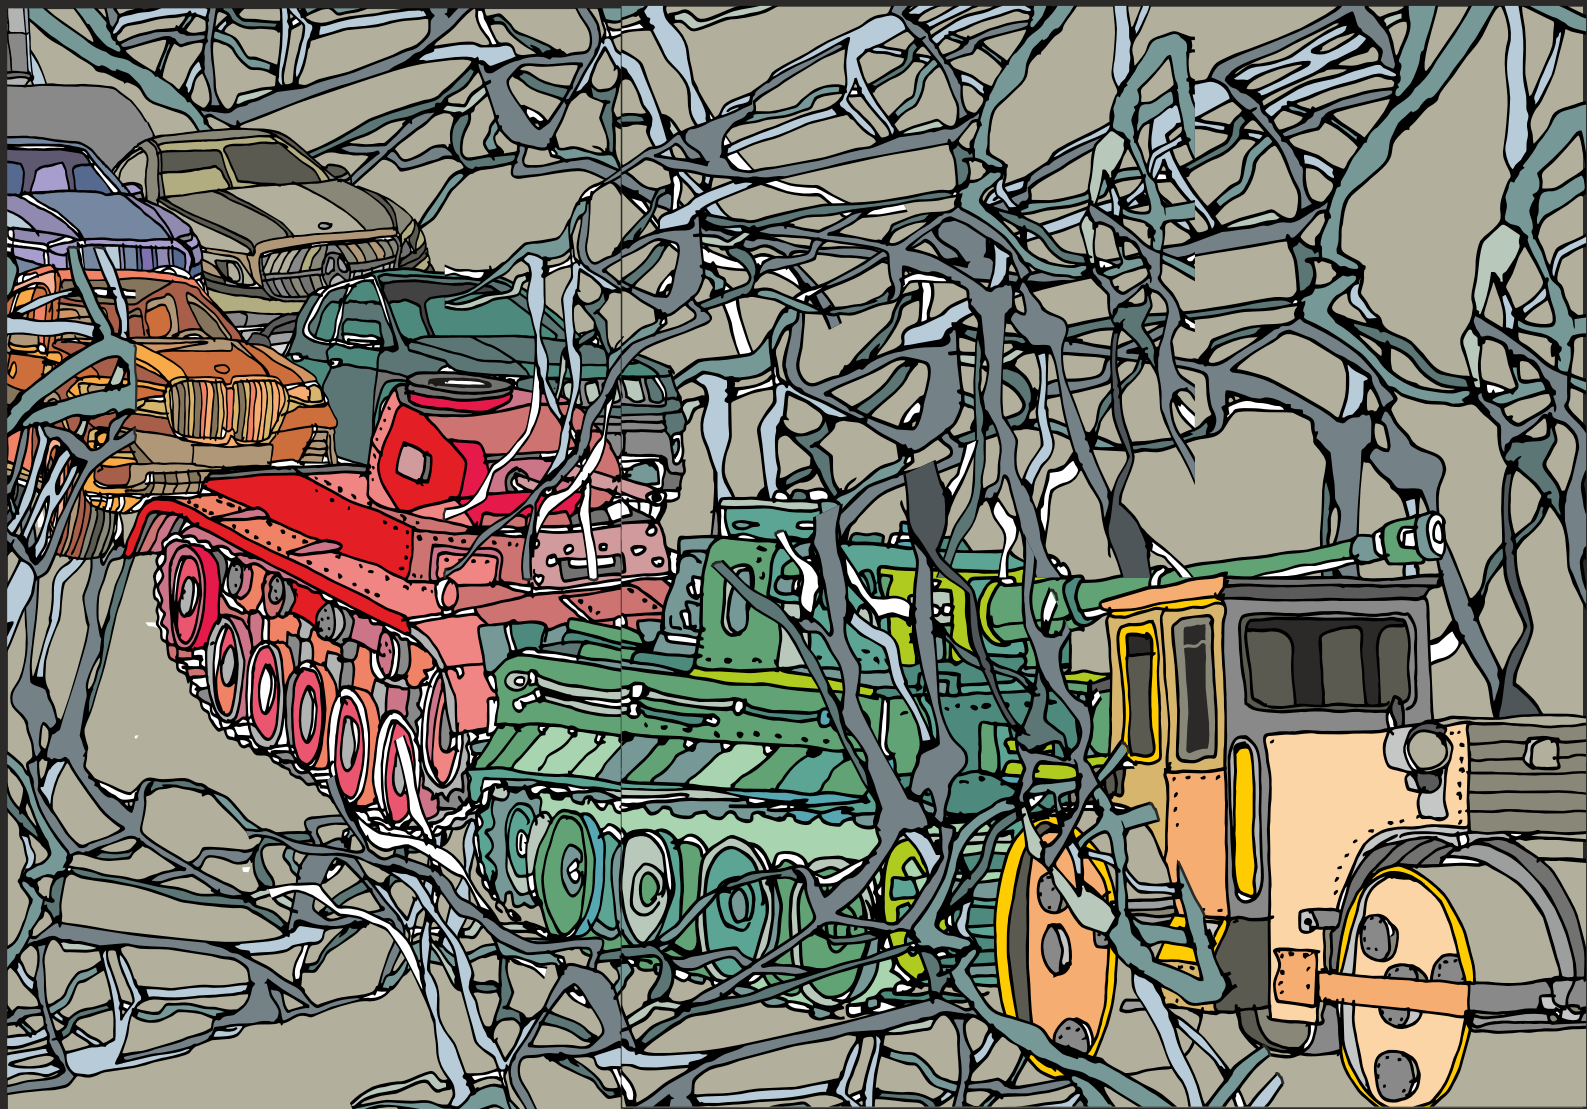

# COLLAPS PLANET

LOEWE

WARTEN AUF'S  
CHRISTKIND ...

DIE SONNE GEHT AUF

DAS REICH GEHT UNTER

IM FRIEDLICH  
MITEINAND  
BLECH, CHROM  
UND WERK DER  
WURZEL

GEISTIGE MOBILITÄT  
ERWEIST SICH ALS  
KRAFTVOLLER, ALS DIE  
WELTWEITE PRÄSENZ  
PS SCHWANGERER  
STATUSMOBILE

EINE  
SEEFAHRT  
DIE IST  
LUSTIG  
EINE  
SEEFAHRT  
DIE IST  
SCHÖN

TARNEN  
TRICKSEN  
TÄUSCHEN

ZEICHEN  
SPRACHE

FREIHEIT  
IM NETZ DER  
MOBILITÄT

VOM NEGATIV

ZUM POSITIV

IN  
HARMONIE  
VEREINET

GANZ  
FRIEDLICH  
WIRDS  
KAUM  
ENDEN

UND DAZU EIN KRÄFTIGES

RABUMMS AUS ALLEN ROHREN

DIE WELT  
SCHEINT'S

DREHT  
AM RAD

BLEIBT  
NUR  
NOCH

AB  
NACH  
KASSEL

IN GEDANKEN  
AN FREUND  
BEN WAGIN

IRGEND  
'WAS  
IST  
IMMER