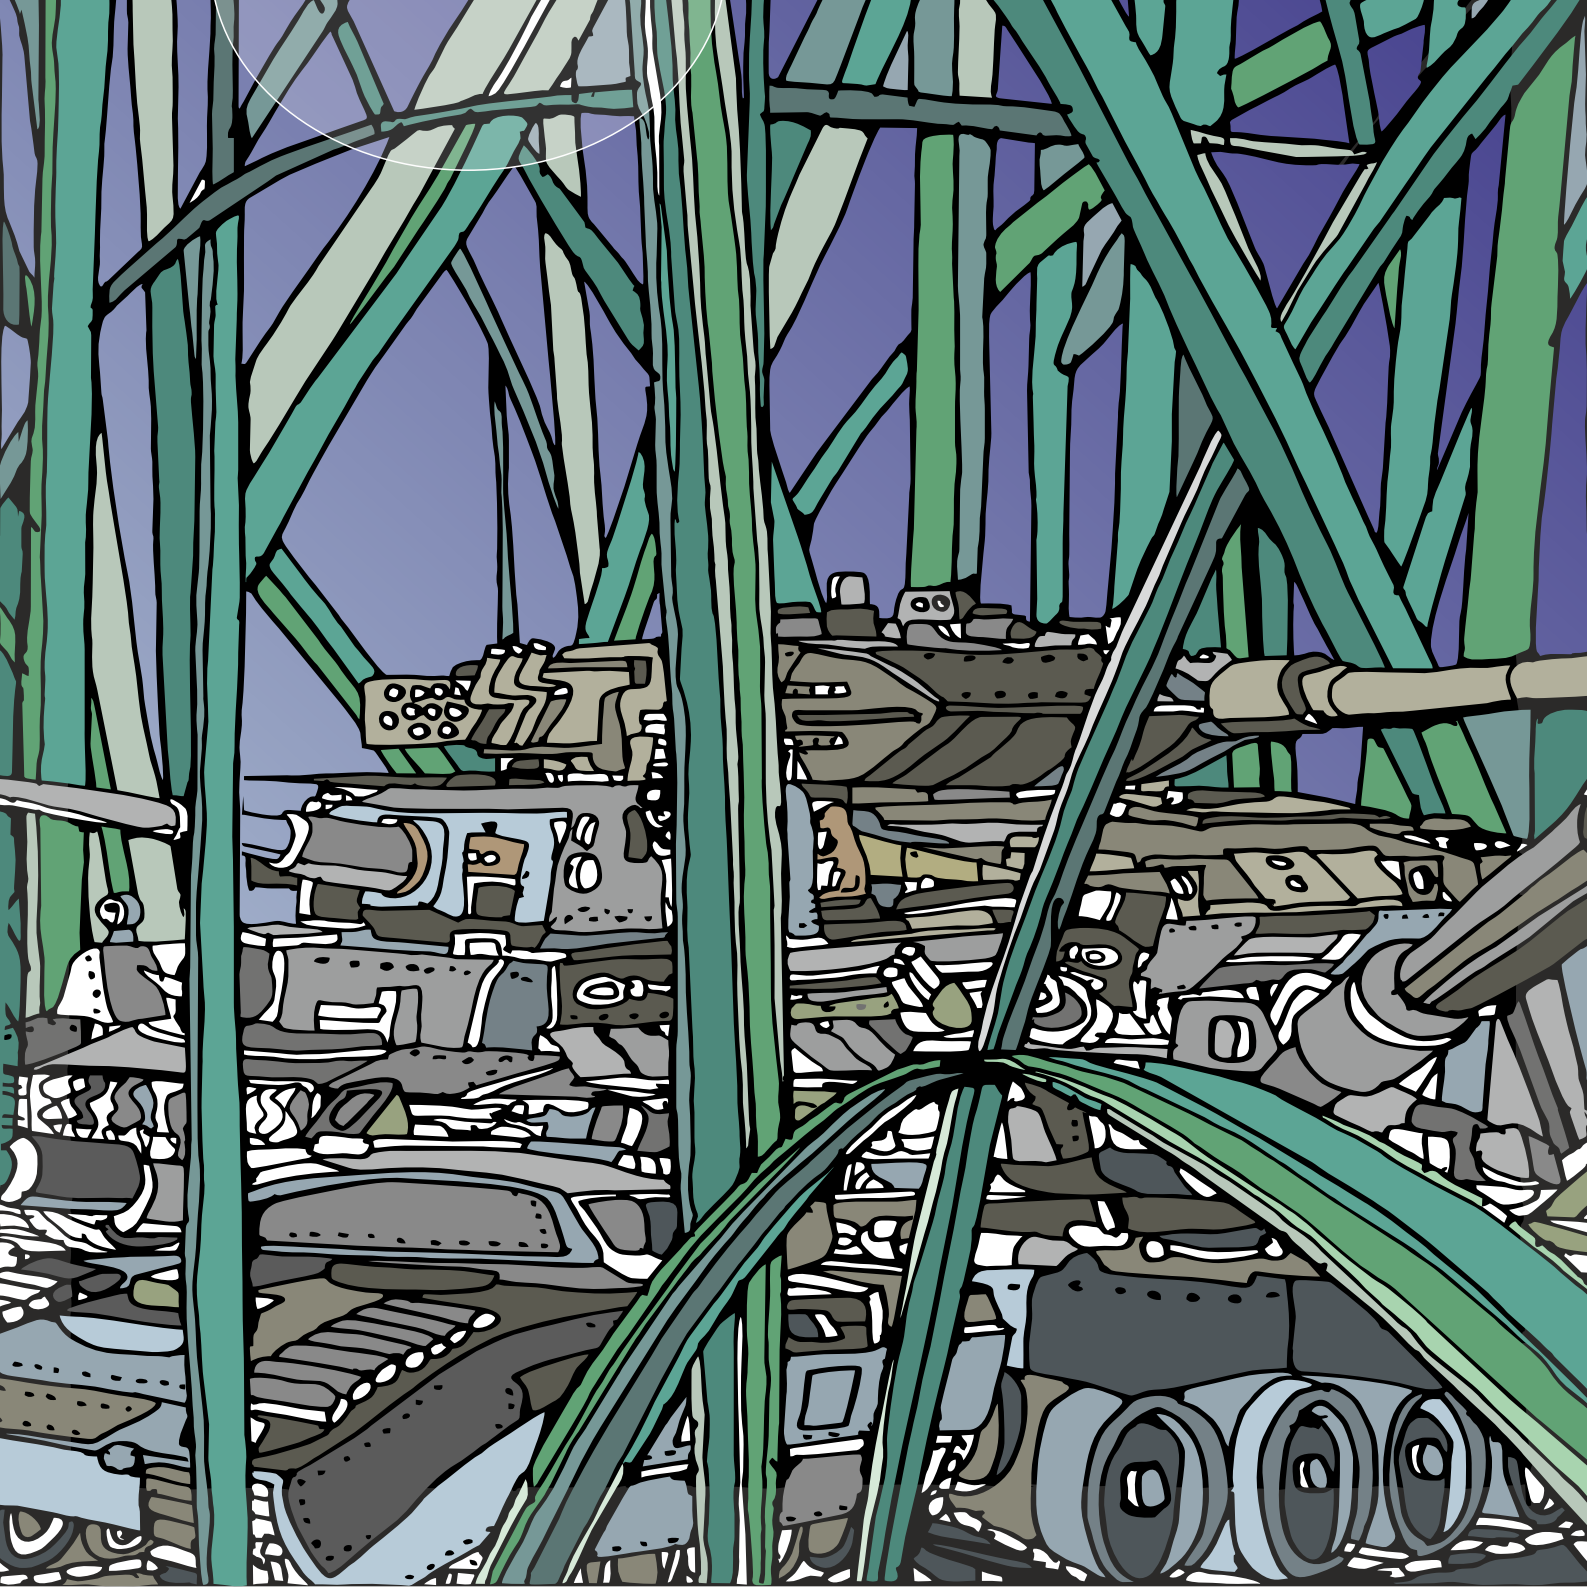

# COLLAPS PLANET

LOEWE

WARTEN AUF'S  
CHRISTKIND ...

DIE SONNE GEHT AUF

DAS REICH GEHT UNTER

IM FRIEDLICH  
MITEINAND  
BLECH, CHROM  
UND WERK DER  
WURZEL

GEISTIGE MOBILITÄT  
ERWEIST SICH ALS  
KRAFTVOLLER, ALS DIE  
WELTWEITE PRÄSENZ  
PS SCHWANGERER  
STATUSMOBILE

VOM URKNALL  
BIS ZUM  
SÜNDENFALL  
GAR SCHÖN  
SCHEINT'S  
AUF DEM  
ERDENBALL

MOBIL

ZUVIEL

FRAGIL

ZIVIL

„Komm endlich raus,  
du schöne, grüne Palme  
und zeige mir den Weg  
zur kleinen, grünen Insel  
zum Paradies  
im heißen Sand“

EINE  
SEEFAHRT  
DIE IST  
LUSTIG  
EINE  
SEEFAHRT  
DIE IST  
SCHÖN

TARNEN  
TRICKSEN  
TÄUSCHEN

ZEICHEN  
SPRACHE

FREIHEIT  
IM NETZ DER  
MOBILITÄT

VOM NEGATIV

ZUM POSITIV

IN  
HARMONIE  
VEREINET

GANZ  
FRIEDLICH  
WIRDS  
KAUM  
ENDEN

UND DAZU EIN KRÄFTIGES

RABUMMS AUS ALLEN ROHREN

DIE WELT  
SCHEINT'S

DREHT  
AM RAD

BLEIBT  
NUR  
NOCH

AB  
NACH  
KASSEL

IN GEDANKEN  
AN FREUND  
BEN WAGIN

IRGEND  
'WAS  
IST  
IMMER