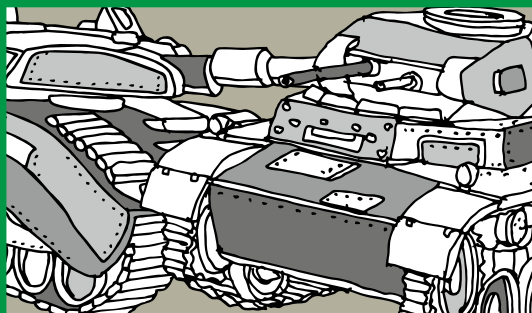

# COLLAPS PLANET

LOEWE

WARTEN AUF'S  
CHRISTKIND ...

DIE SONNE GEHT AUF

DAS REICH GEHT UNTER

IM FRIEDLICH  
MITEINAND  
BLECH, CHROM  
UND WERK DER  
WURZEL

GEISTIGE MOBILITÄT  
ERWEIST SICH ALS  
KRAFTVOLLER, ALS DIE  
WELTWEITE PRÄSENZ  
PS SCHWANGERER  
STATUSMOBILE

VOM URKNALL  
BIS ZUM  
SÜNDENFALL  
GAR SCHÖN  
SCHEINT'S  
AUF DEM  
ERDENBALL

MOBIL

ZUVIEL

FRAGIL

ZIVIL

„Komm endlich raus,  
du schöne, grüne Palme  
und zeige mir den Weg  
zur kleinen, grünen Insel  
zum Paradies  
im heißen Sand“

EINE  
SEEFAHRT  
DIE IST  
LUSTIG  
EINE  
SEEFAHRT  
DIE IST  
SCHÖN

TARNEN  
TRICKSEN  
TÄUSCHEN

ZEICHEN  
SPRACHE

FREIHEIT  
IM NETZ DER  
MOBILITÄT

VOM NEGATIV

ZUM POSITIV

IN  
HARMONIE  
VEREINET

GANZ  
FRIEDLICH  
WIRDS  
KAUM  
ENDEN

UND DAZU EIN KRÄFTIGES

RABUMMS AUS ALLEN ROHREN

DIE WELT  
SCHEINT'S

DREHT  
AM RAD

BLEIBT  
NUR  
NOCH

AB  
NACH  
KASSEL

IN GEDANKEN  
AN FREUND  
BEN WAGIN

IRGEND  
'WAS  
IST  
IMMER