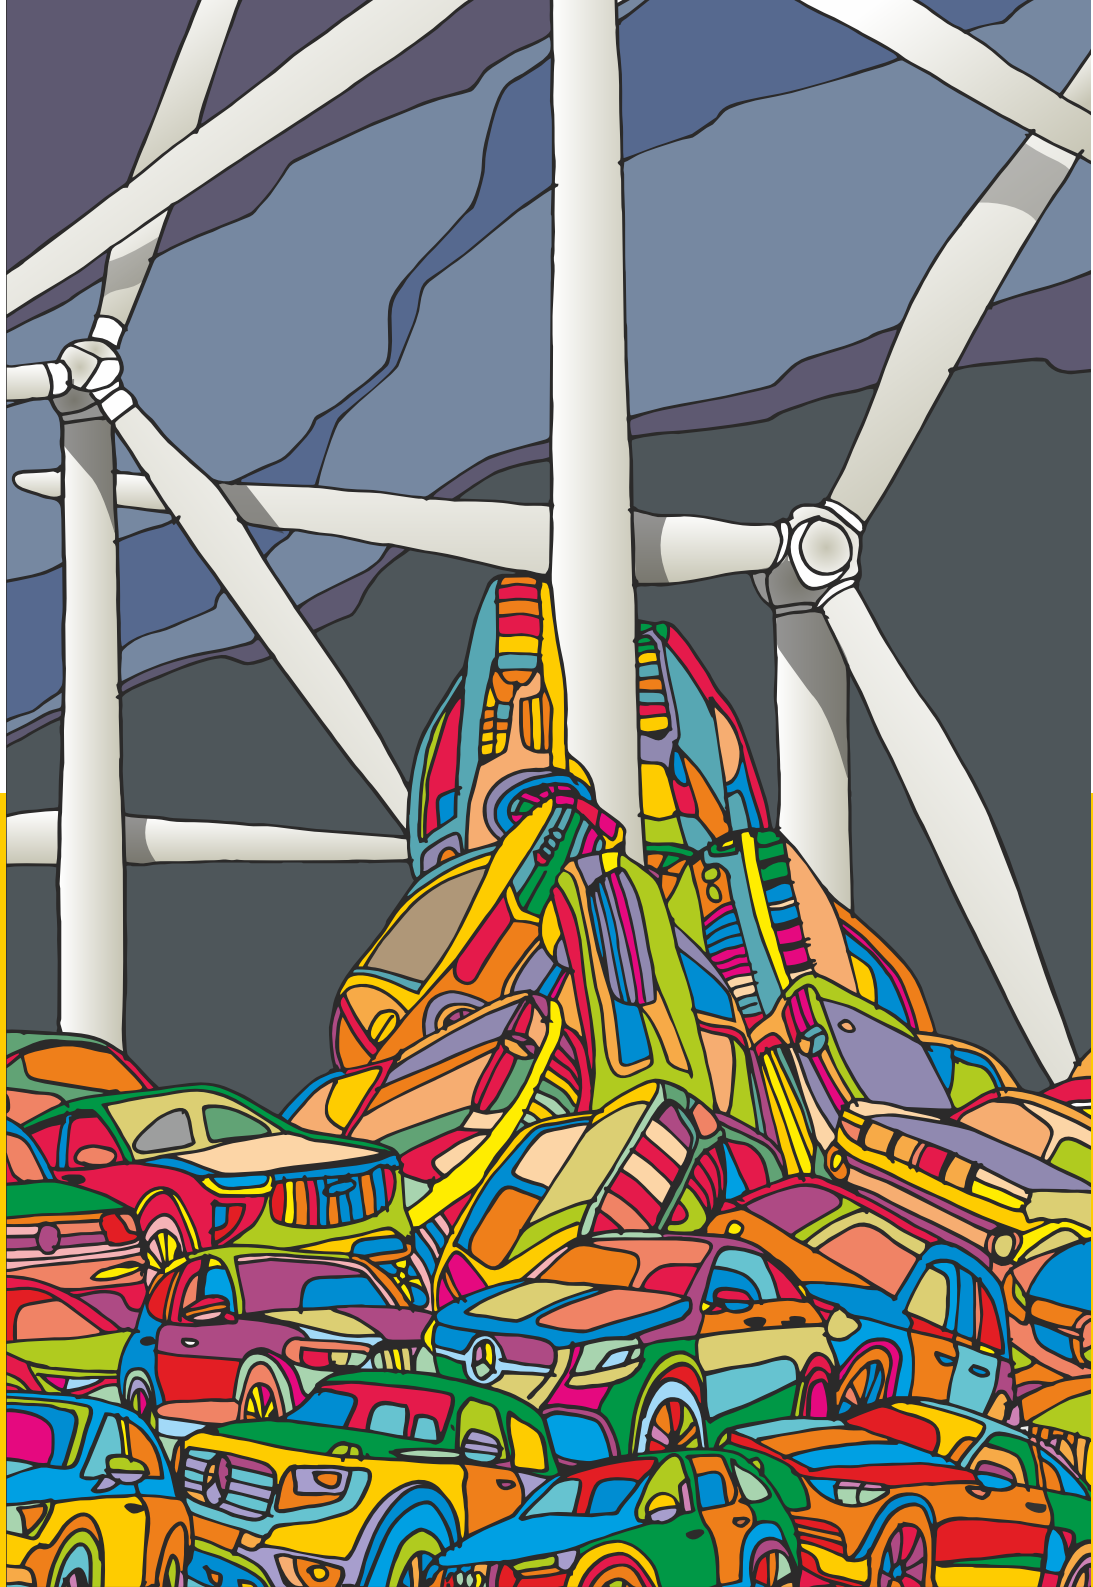

# COLLAPS PLANET

LOEWE

WARTEN AUF'S  
CHRISTKIND ...

DIE SONNE GEHT AUF

DAS REICH GEHT UNTER

IM FRIEDLICH  
MITEINAND  
BLECH, CHROM  
UND WERK DER  
WURZEL

GEISTIGE MOBILITÄT  
ERWEIST SICH ALS  
KRAFTVOLLER, ALS DIE  
WELTWEITE PRÄSENZ  
PS SCHWANGERER  
STATUSMOBILE

VOM URKNALL  
BIS ZUM  
SÜNDENFALL  
GAR SCHÖN  
SCHEINT'S  
AUF DEM  
ERDENBALL

MOBIL

ZUVIEL

FRAGIL

ZIVIL

„Komm endlich raus,  
du schöne, grüne Palme  
und zeige mir den Weg  
zur kleinen, grünen Insel  
zum Paradies  
im heißen Sand“

EINE  
SEEFAHRT  
DIE IST  
LUSTIG  
EINE  
SEEFAHRT  
DIE IST  
SCHÖN

TARNEN  
TRICKSEN  
TÄUSCHEN

ZEICHEN  
SPRACHE

FREIHEIT  
IM NETZ DER  
MOBILITÄT

VOM NEGATIV

ZUM POSITIV

IN  
HARMONIE  
VEREINET

GANZ  
FRIEDLICH  
WIRDS  
KAUM  
ENDEN

UND DAZU EIN KRÄFTIGES

RABUMMS AUS ALLEN ROHREN

DIE WELT  
SCHEINT'S

DREHT  
AM RAD

BLEIBT  
NUR  
NOCH

AB  
NACH  
KASSEL

IN GEDANKEN  
AN FREUND  
BEN WAGIN

IRGEND  
'WAS  
IST  
IMMER