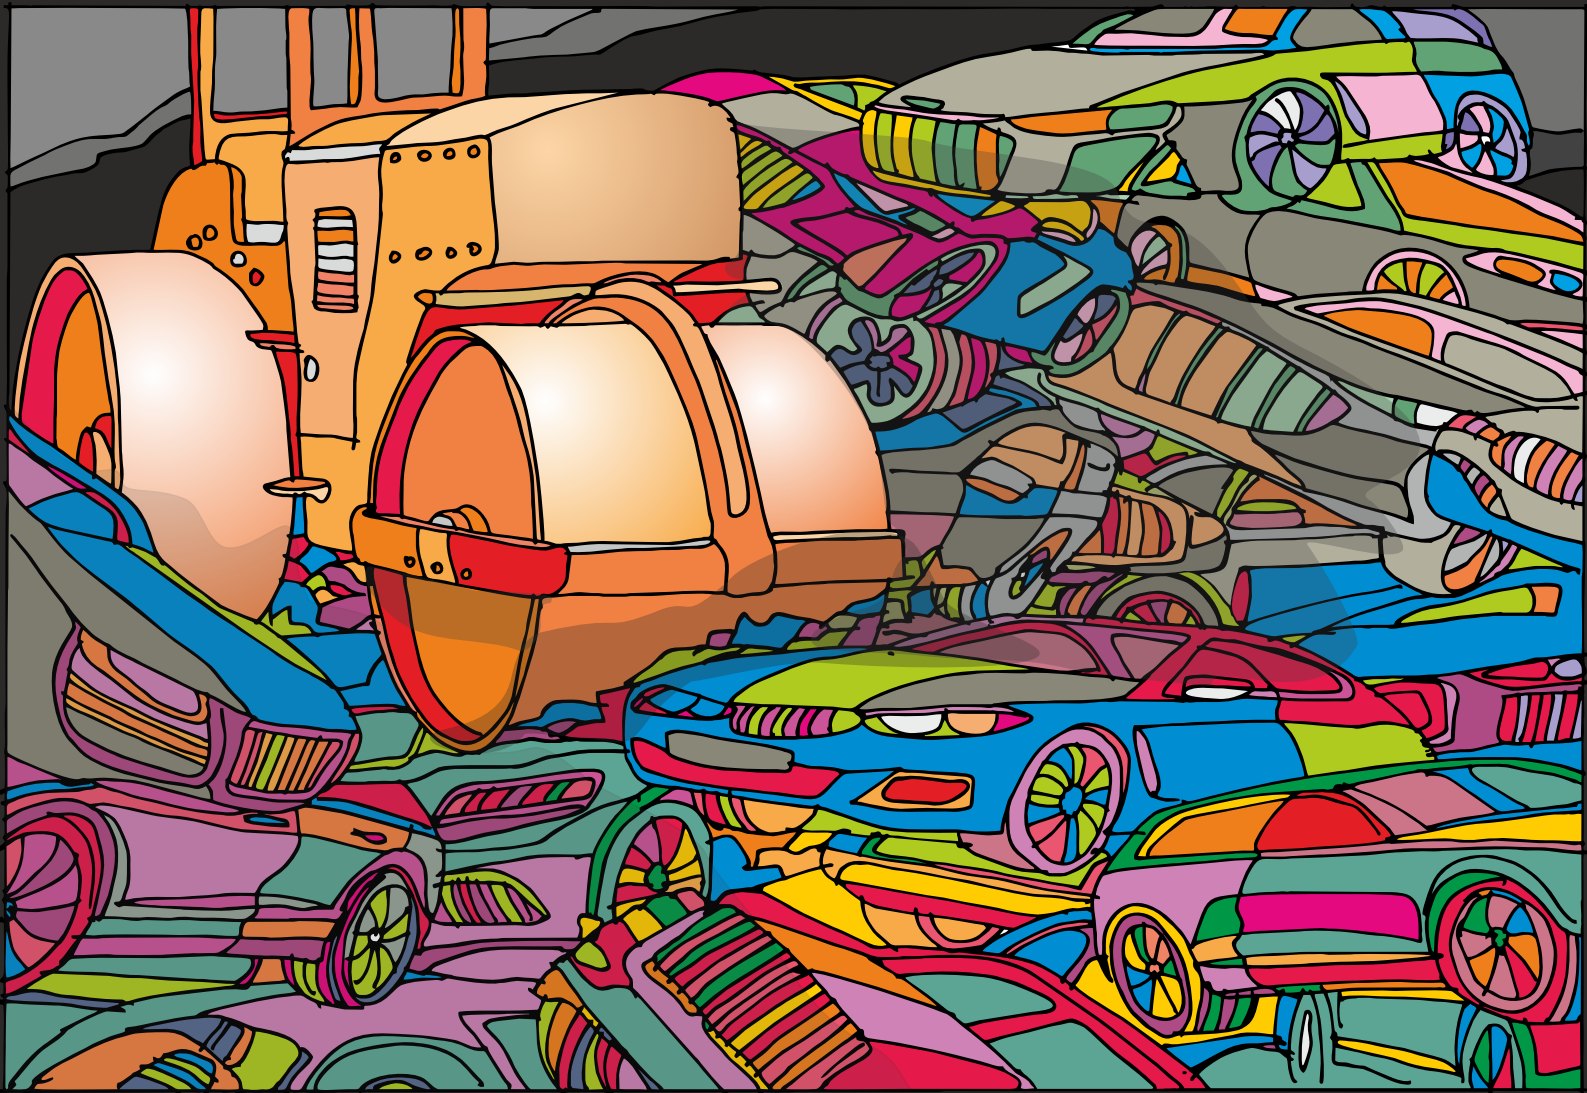

# COLLAPS PLANET

LOEWE

WARTEN AUF'S  
CHRISTKIND ...

DIE SONNE GEHT AUF

DAS REICH GEHT UNTER

IM FRIEDLICH  
MITEINAND  
BLECH, CHROM  
UND WERK DER  
WURZEL

GEISTIGE MOBILITÄT  
ERWEIST SICH ALS  
KRAFTVOLLER, ALS DIE  
WELTWEITE PRÄSENZ  
PS SCHWANGERER  
STATUSMOBILE

VOM URKNALL  
BIS ZUM  
SÜNDENFALL  
GAR SCHÖN  
SCHEINT'S  
AUF DEM  
ERDENBALL

MOBIL

ZUVIEL

FRAGIL

ZIVIL

„Komm endlich raus,  
du schöne, grüne Palme  
und zeige mir den Weg  
zur kleinen, grünen Insel  
zum Paradies  
im heißen Sand“

EINE  
SEEFAHRT  
DIE IST  
LUSTIG  
EINE  
SEEFAHRT  
DIE IST  
SCHÖN

TARNEN  
TRICKSEN  
TÄUSCHEN

ZEICHEN  
SPRACHE

FREIHEIT  
IM NETZ DER  
MOBILITÄT

VOM NEGATIV

ZUM POSITIV

IN  
HARMONIE  
VEREINET

GANZ  
FRIEDLICH  
WIRDS  
KAUM  
ENDEN

UND DAZU EIN KRÄFTIGES

RABUMMS AUS ALLEN ROHREN

DIE WELT  
SCHEINT'S

DREHT  
AM RAD

BLEIBT  
NUR  
NOCH

AB  
NACH  
KASSEL

IN GEDANKEN  
AN FREUND  
BEN WAGIN

IRGEND  
'WAS  
IST  
IMMER