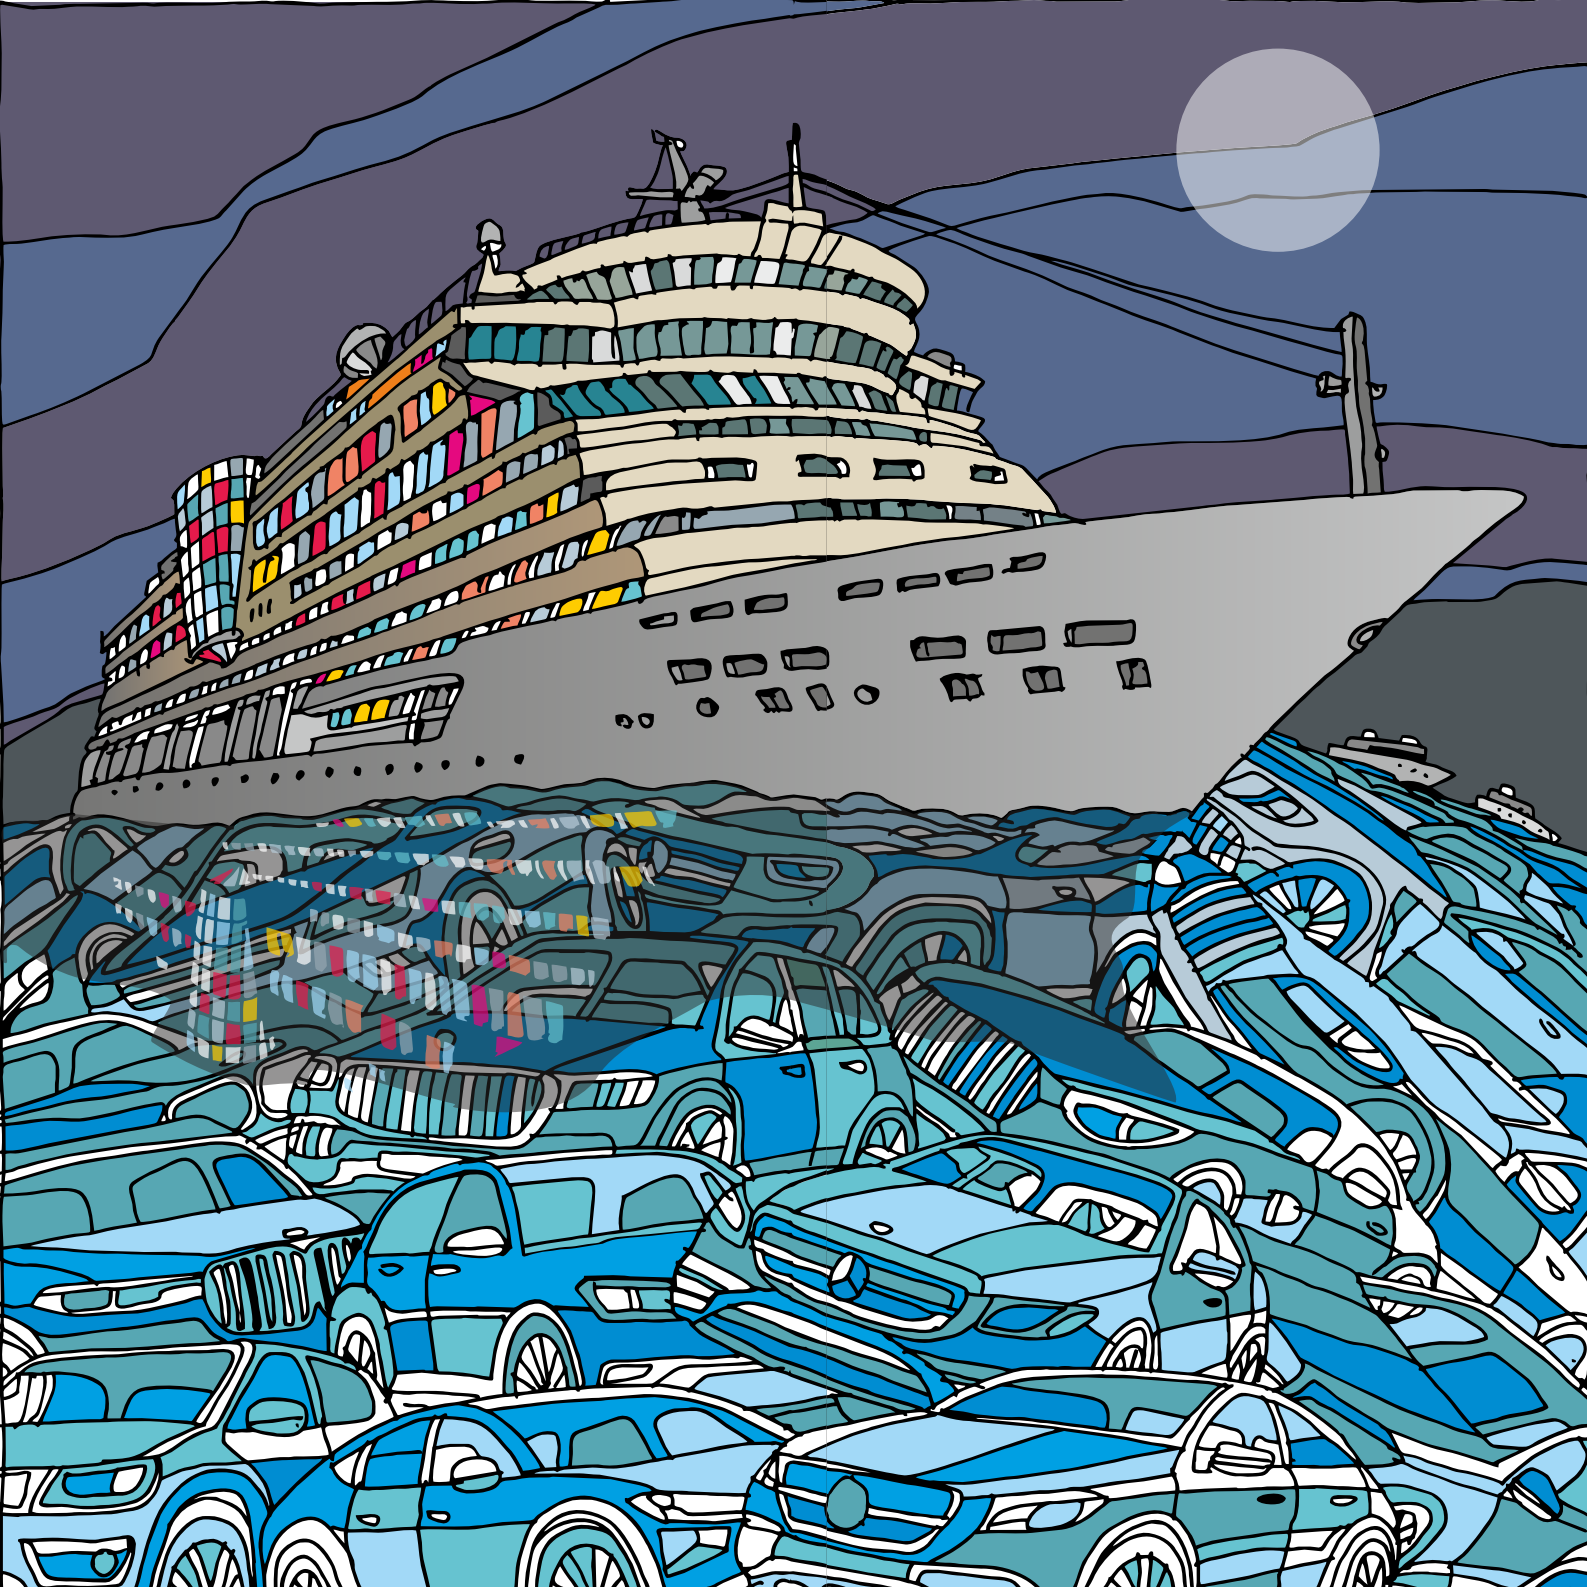

# COLLAPS PLANET

LOEWE

WARTEN AUF'S  
CHRISTKIND ...

DIE SONNE GEHT AUF

DAS REICH GEHT UNTER

IM FRIEDLICH  
MITEINAND  
BLECH, CHROM  
UND WERK DER  
WURZEL

GEISTIGE MOBILITÄT  
ERWEIST SICH ALS  
KRAFTVOLLER, ALS DIE  
WELTWEITE PRÄSENZ  
PS SCHWANGERER  
STATUSMOBILE

VOM URKNALL  
BIS ZUM  
SÜNDENFALL  
GAR SCHÖN  
SCHEINT'S  
AUF DEM  
ERDENBALL

MOBIL

ZUVIEL

FRAGIL

ZIVIL

„Komm endlich raus,  
du schöne, grüne Palme  
und zeige mir den Weg  
zur kleinen, grünen Insel  
zum Paradies  
im heißen Sand“

EINE  
SEEFAHRT  
DIE IST  
LUSTIG  
EINE  
SEEFAHRT  
DIE IST  
SCHÖN

TARNEN  
TRICKSEN  
TÄUSCHEN

ZEICHEN  
SPRACHE

FREIHEIT  
IM NETZ DER  
MOBILITÄT

VOM NEGATIV

ZUM POSITIV

IN  
HARMONIE  
VEREINET

GANZ  
FRIEDLICH  
WIRDS  
KAUM  
ENDEN

UND DAZU EIN KRÄFTIGES

RABUMMS AUS ALLEN ROHREN

DIE WELT  
SCHEINT'S

DREHT  
AM RAD

BLEIBT  
NUR  
NOCH

AB  
NACH  
KASSEL

IN GEDANKEN  
AN FREUND  
BEN WAGIN

IRGEND  
'WAS  
IST  
IMMER