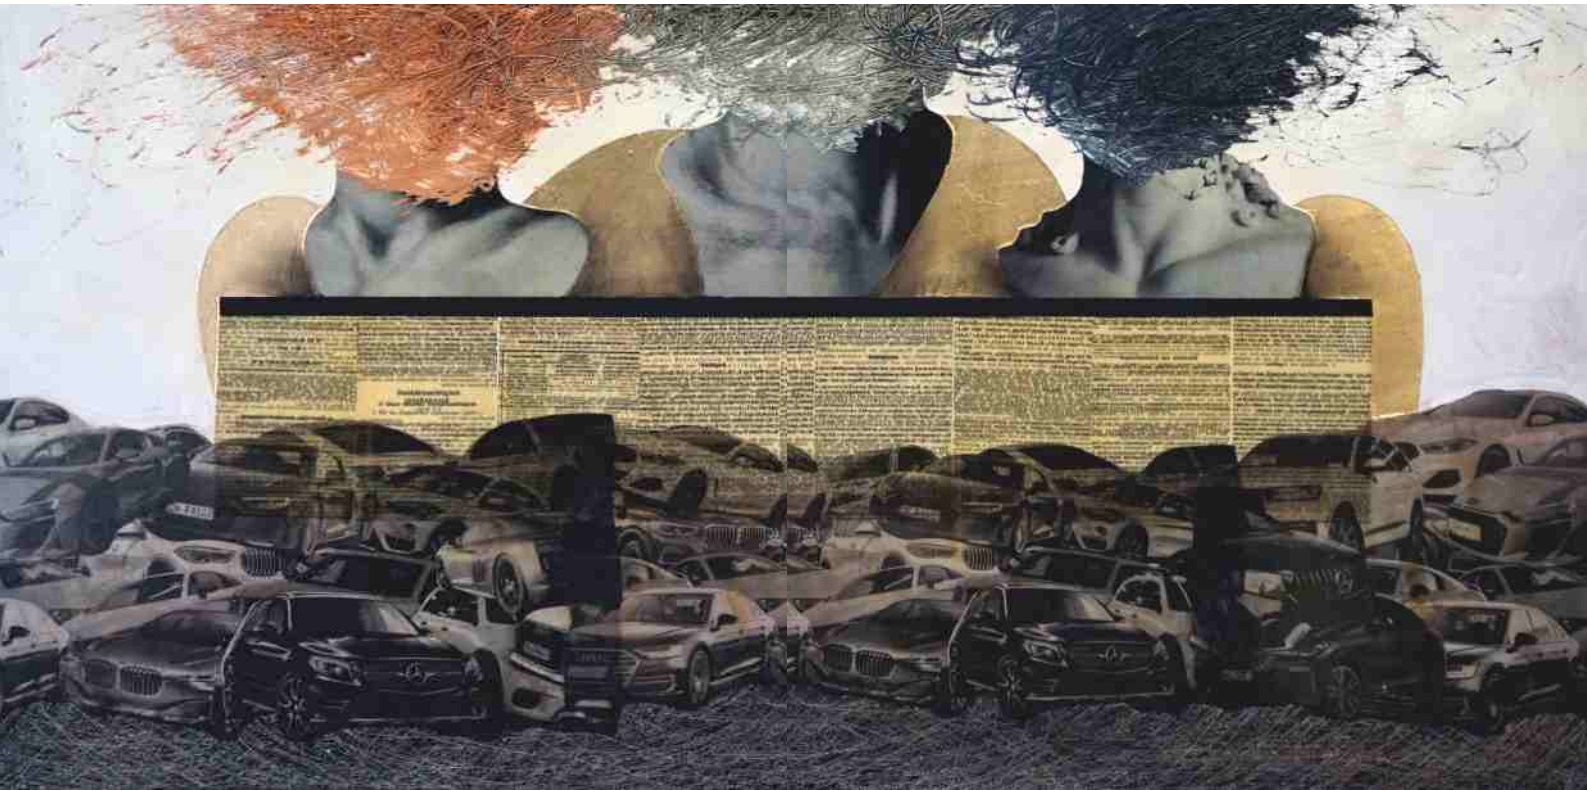

# COLLAPS PLANET

LOEWE

WARTEN AUF'S  
CHRISTKIND ...

DIE SONNE GEHT AUF

DAS REICH GEHT UNTER

IM FRIEDLICH  
MITEINAND  
BLECH, CHROM  
UND WERK DER  
WURZEL

GEISTIGE MOBILITÄT  
ERWEIST SICH ALS  
KRAFTVOLLER, ALS DIE  
WELTWEITE PRÄSENZ  
PS SCHWANGERER  
STATUSMOBILE

EINE  
SEEFAHRT  
DIE IST  
LUSTIG  
EINE  
SEEFAHRT  
DIE IST  
SCHÖN

TARNEN  
TRICKSEN  
TÄUSCHEN

ZEICHEN  
SPRACHE

FREIHEIT  
IM NETZ DER  
MOBILITÄT

VOM NEGATIV

ZUM POSITIV

IN  
HARMONIE  
VEREINET

GANZ  
FRIEDLICH  
WIRDS  
KAUM  
ENDEN

UND DAZU EIN KRÄFTIGES

RABUMMS AUS ALLEN ROHREN

DIE WELT  
SCHEINT'S

DREHT  
AM RAD

BLEIBT  
NUR  
NOCH

AB  
NACH  
KASSEL

IN GEDANKEN  
AN FREUND  
BEN WAGIN

IRGEND  
'WAS  
IST  
IMMER