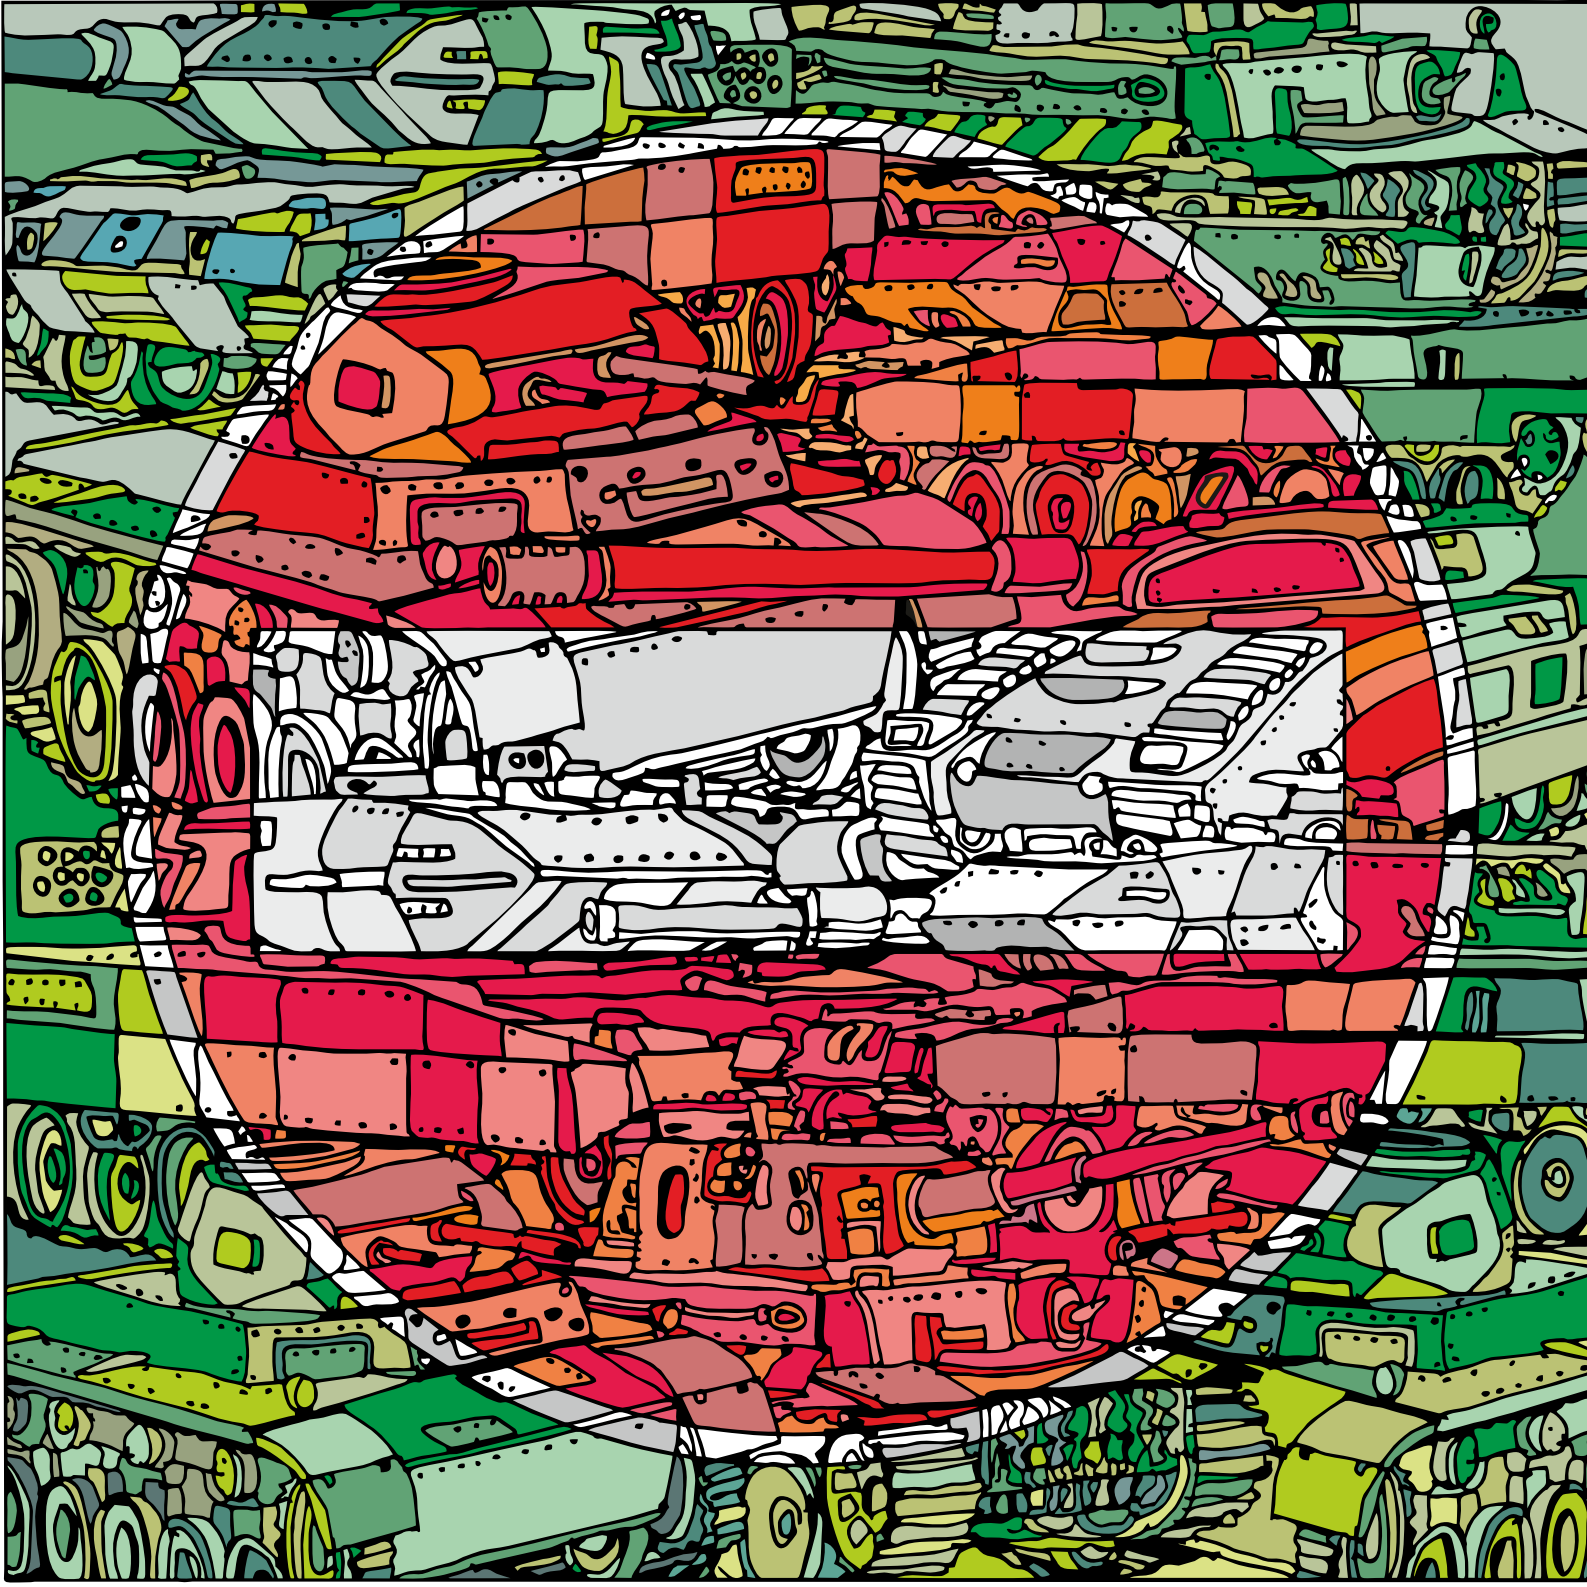

# COLLAPS PLANET

LOEWE

WARTEN AUF'S  
CHRISTKIND ...

DIE SONNE GEHT AUF

DAS REICH GEHT UNTER

IM FRIEDLICH  
MITEINAND  
BLECH, CHROM  
UND WERK DER  
WURZEL

GEISTIGE MOBILITÄT  
ERWEIST SICH ALS  
KRAFTVOLLER, ALS DIE  
WELTWEITE PRÄSENZ  
PS SCHWANGERER  
STATUSMOBILE

EINE  
SEEFAHRT  
DIE IST  
LUSTIG  
EINE  
SEEFAHRT  
DIE IST  
SCHÖN

TARNEN  
TRICKSEN  
TÄUSCHEN

ZEICHEN  
SPRACHE

FREIHEIT  
IM NETZ DER  
MOBILITÄT

VOM NEGATIV

ZUM POSITIV

IN  
HARMONIE  
VEREINET

GANZ  
FRIEDLICH  
WIRDS  
KAUM  
ENDEN

UND DAZU EIN KRÄFTIGES

RABUMMS AUS ALLEN ROHREN

DIE WELT  
SCHEINT'S

DREHT  
AM RAD

BLEIBT  
NUR  
NOCH

AB  
NACH  
KASSEL

IN GEDANKEN  
AN FREUND  
BEN WAGIN

IRGEND  
'WAS  
IST  
IMMER